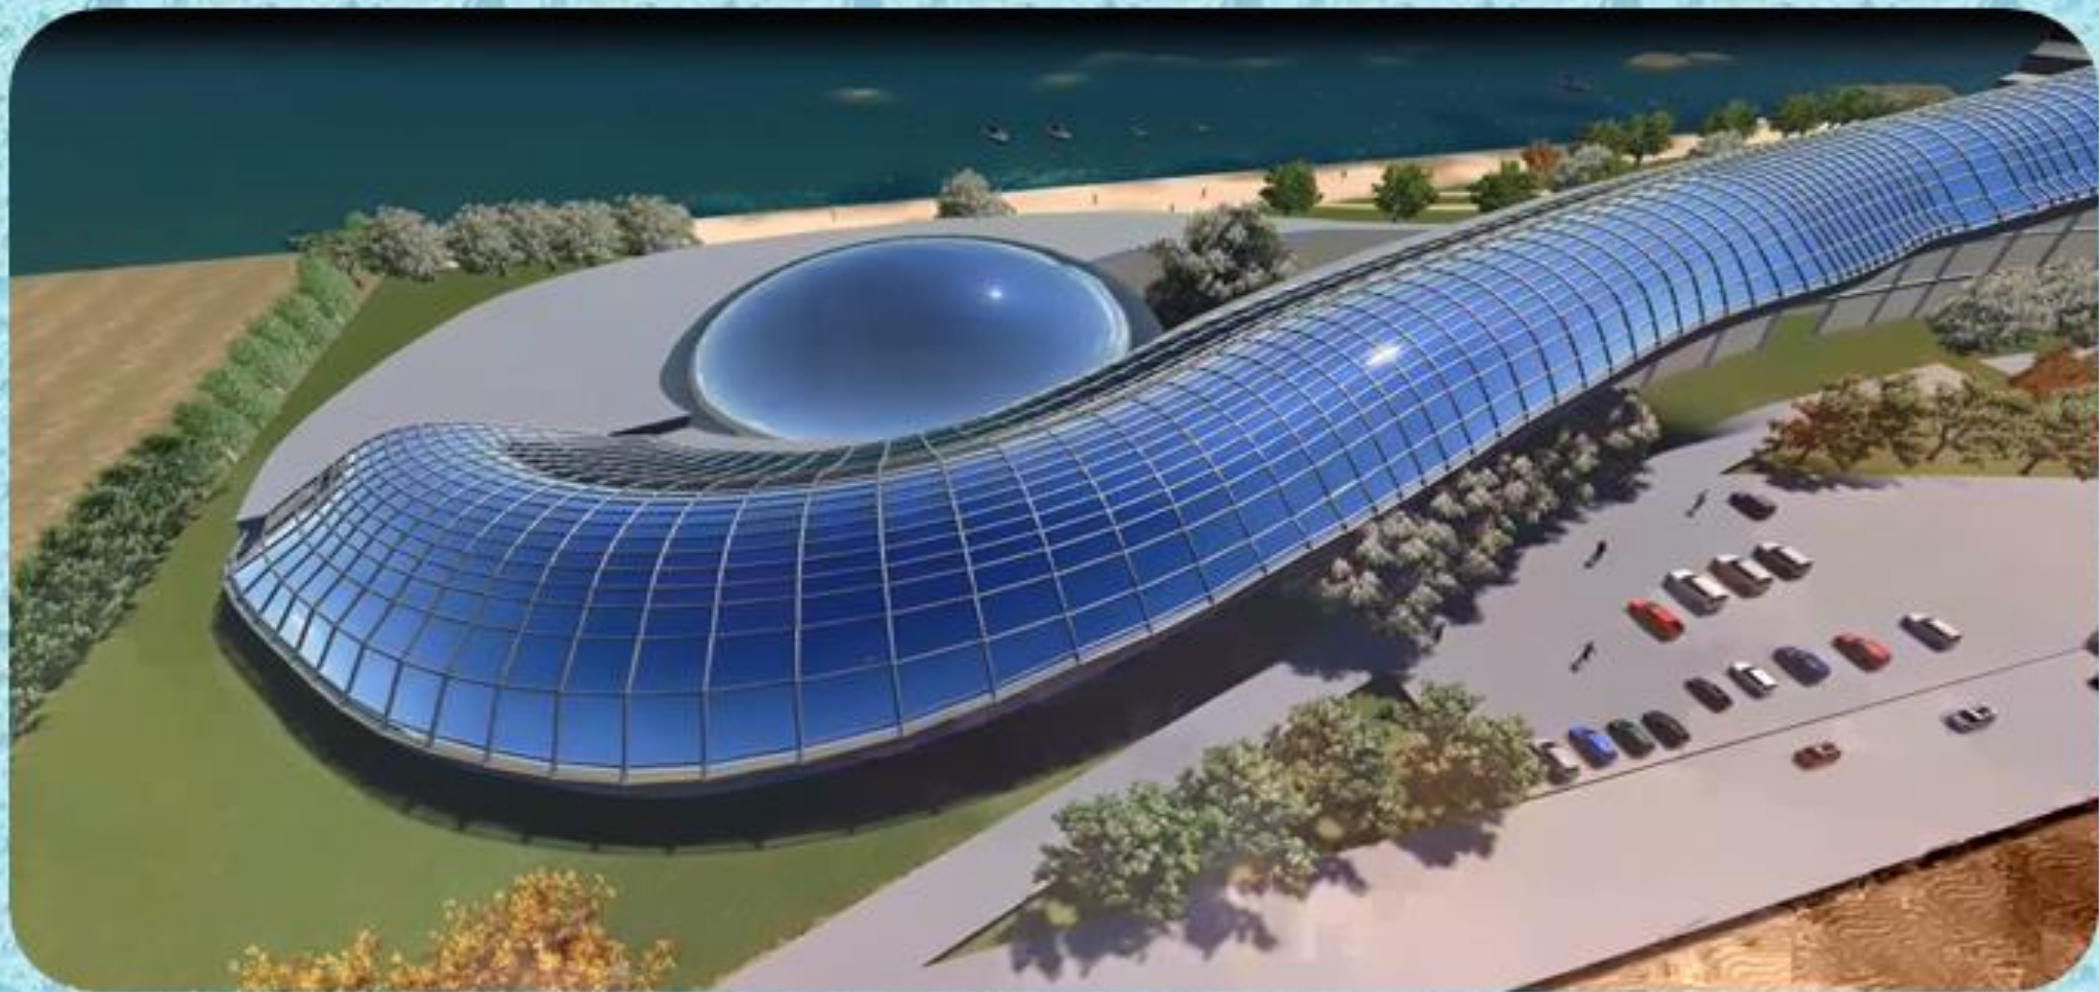

مشروع طرح إنشاء مدينة الثلج على
غرار مدينة دبي بين الشركات
المتخصصة

شكل توضيحي للمبنى من الخارج
(تخصص قطعة من الأرض خلف كارفور لإنشاء مدينة للثلج على غرار
(مدينة الثلج بدبي)

مشروع مدينة الثلج علي غرار مدينة

الثلج بدبي

المدينة الثلجية مكان عائلي لتواصل العائلة كلها كبار و اطفال، ومصدر جذب
للسيلحة الداخلية والعالمية ويوجد بها مكان للتزحلق على الجليد ومكان للاستراحة
وايضا مقاهي ومحلات صغيرة وجميع الخدمات المطلوبة . هناك ايضا جبل ثلجي
،متحف ثلجي،موتيل صغير للعرائس.

المشروع سيكون ربح كبير للاقتصاد المصري و تنشيط السياحة من جديد بأفكار حديثة و عصرية.

طرح مشروع مدينة الثلج

تقدمت احدي الشركات بمشروع مدينة ثلجية متكاملة ترفيهية تتكون من مبنى ثلجى و مول تجارى و فندق 5 نجوم وموقف للسيارات كبير فى منطقة الحديقة الدولية قرب مطار الإسكندرية

مكان آخر مقترح لمدينة
الثلج ببحيرة المطار

صورة توضيحية للموقع المقترح الاخر لمدينة الثلج بحيرة المطار

قطعة الأرض يمين البحيرة
قياس المسافة بين نقاط متعددة علي
الأرض:

الغاية

التوازي

قطعة أرض محور

العرض : 393,71 متر